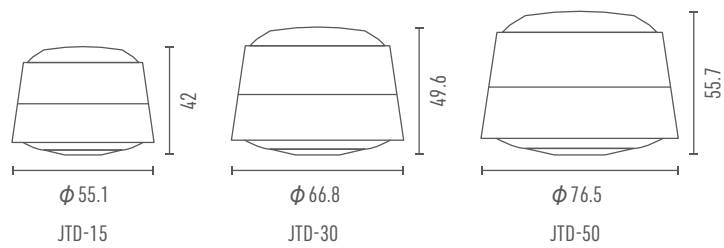

# JTD シリーズ

同シリーズアクリルボトル「DTDシリーズ」は59ページへ▶

製品名	容量	サイズ
JTD-15	15ml	55.1 $\phi$ ×42
JTD-30	30ml	66.8 $\phi$ ×49.6
JTD-50	50ml	76.5 $\phi$ ×55.7