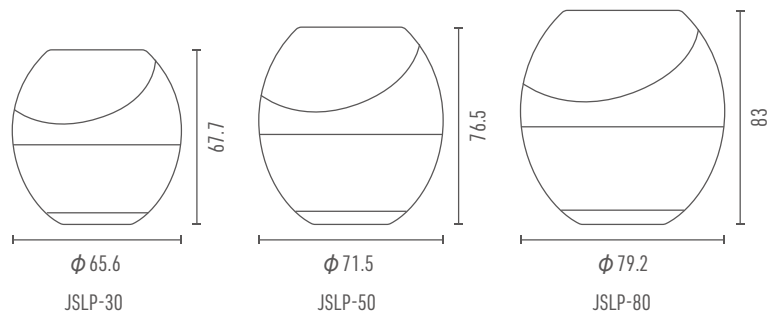

# JPNK シリーズ

同シリーズアクリルボトル「DPNKシリーズ」は60ページへ▶

製品名	容量	サイズ
JPNK-15	15ml	59.5×52.8×48
JPNK-30	30ml	59.5×52.8×55.8
JPNK-50	50ml	68×61.2×65

# JSLP シリーズ

同シリーズアクリルボトル「DSLシリーズ」は61ページへ▶

製品名	容量	サイズ
JSLP-30	30ml	65.6φ×67.7
JSLP-50	50ml	71.5φ×76.5
JSLP-80	80ml	79.2φ×83

# JSR シリーズ

同シリーズアクリルボトル「DSRシリーズ」は62ページへ➡

製品名	容量	サイズ
JSR-30	30ml	56φ×62.8
JSR-50	50ml	68φ×77.3