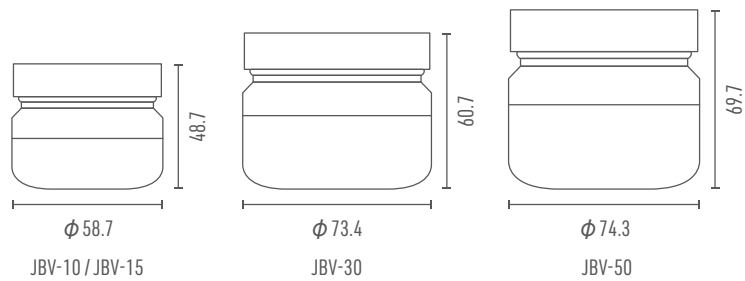

# JTN シリーズ

同シリーズアクリルボトル「DTNシリーズ」は68ページへ▶

製品名	容量	サイズ
JTN-5	5ml	66.4φ×55.3
JTN-10	10ml	66.4φ×55.3
JTN-15	15ml	66.4φ×55.3
JTN-30	30ml	82.6φ×70.3
JTN-50	50ml	96.2φ×80.6

# JBV シリーズ

同シリーズアクリルボトル「DBVシリーズ」は69ページへ▶

製品名	容量	サイズ
JBV-10	10ml	58.7φ×48.7
JBV-15	15ml	58.7φ×48.7
JBV-30	30ml	73.4φ×60.7
JBV-50	50ml	74.3φ×69.7