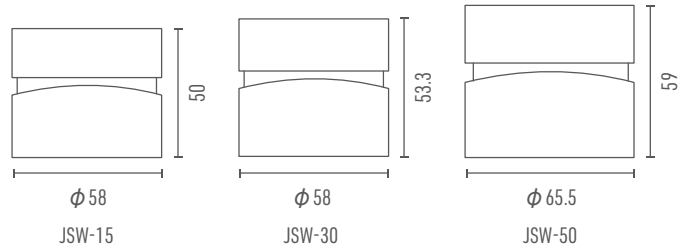

# JCDP シリーズ

同シリーズアクリルボトル「DCDPシリーズ」は71ページへ▶

製品名	容量	サイズ
JCDP-30	30ml	58.9φ×63.8
JCDP-50	50ml	68.9φ×74

# JDC シリーズ

同シリーズアクリルボトル「DDCシリーズ」は72ページへ▶

製品名	容量	サイズ
JDC-10	10ml	42φ×41.3
JDC-30	30ml	60φ×58
JDC-50	50ml	70φ×68

# JSW シリーズ

同シリーズアクリルボトル「DSWシリーズ」は73ページへ▶

製品名	容量	サイズ
JSW-15	15ml	58 $\phi$ ×50
JSW-30	30ml	58 $\phi$ ×53.3
JSW-50	50ml	65.5 $\phi$ ×59