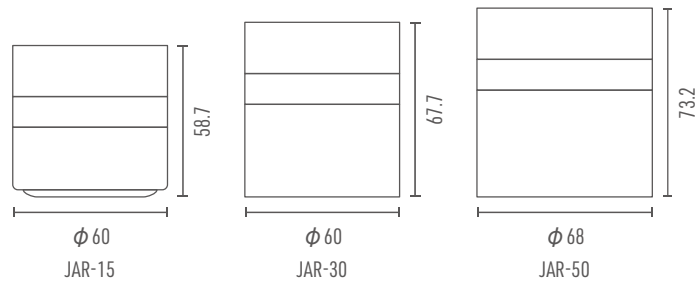

JAR シリーズ

製品名	容量	サイズ
JAR-15	15ml	60φ×58.7
JAR-30	30ml	60φ×67.7
JAR-50	50ml	68φ×73.2