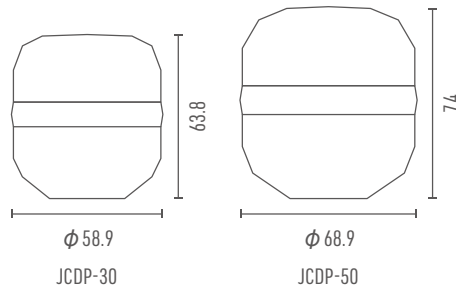

# JBV シリーズ

同シリーズアクリルボトル「DBVシリーズ」は69ページへ▶

製品名	容量	サイズ
JBV-10	10ml	58.7φ×48.7
JBV-15	15ml	58.7φ×48.7
JBV-30	30ml	73.4φ×60.7
JBV-50	50ml	74.3φ×69.7

# JVS シリーズ

同シリーズアクリルボトル「DVSシリーズ」は70ページへ➡

製品名	容量	サイズ
JVS-10	10ml	58.7φ×45
JVS-15	15ml	59.5φ×54.2
JVS-30	30ml	73.4φ×59.9
JVS-50	50ml	73.4φ×67

# JCDP シリーズ

同シリーズアクリルボトル「DCDPシリーズ」は71ページへ▶

製品名	容量	サイズ
JCDP-30	30ml	58.9φ×63.8
JCDP-50	50ml	68.9φ×74