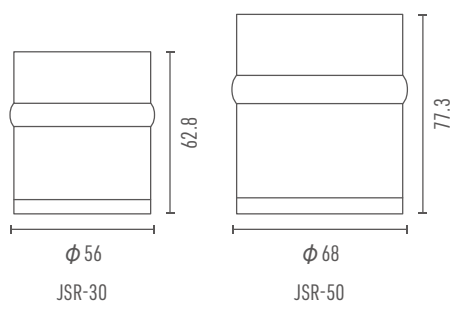

# JSLP シリーズ

同シリーズアクリルボトル「DSLシリーズ」は61ページへ▶

製品名	容量	サイズ
JSLP-30	30ml	65.6φ×67.7
JSLP-50	50ml	71.5φ×76.5
JSLP-80	80ml	79.2φ×83

# JSR シリーズ

同シリーズアクリルボトル「DSRシリーズ」は62ページへ➡

製品名	容量	サイズ
JSR-30	30ml	56φ×62.8
JSR-50	50ml	68φ×77.3