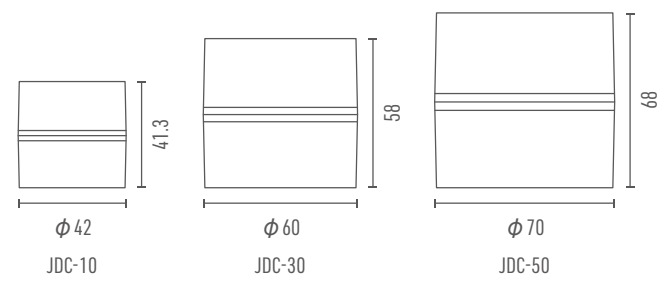

製品名	容量	サイズ
JDC-10	10ml	42φ×41.3
JDC-30	30ml	60φ×58
JDC-50	50ml	70φ×68