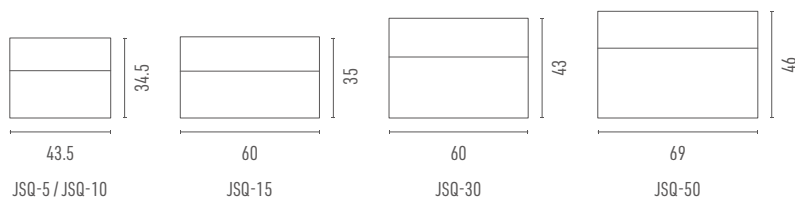

# JCCD シリーズ

同シリーズアクリルボトル「DCCシリーズ」は74ページへ▶

製品名	容量	サイズ
JCCD-5	5ml	35φ×30
JCCD-15	15ml	62φ×36
JCCD-30	30ml	62φ×44
JCCD-50	50ml	72φ×49
JCCD-100	100ml	91.5φ×56.5

# JSQ シリーズ

同シリーズアクリルボトル「DSQシリーズ」は [75ページ](#) へ

製品名	容量	サイズ
JSQ-5	5ml	43.5×43.5×34.5
JSQ-10	10ml	43.5×43.5×34.5
JSQ-15	15ml	60×60×35
JSQ-30	30ml	60×60×43
JSQ-50	50ml	69×69×46