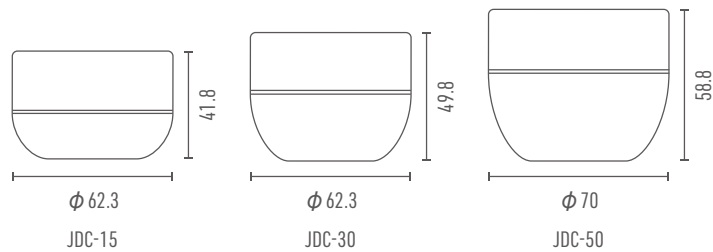

# JSLP シリーズ

同シリーズアクリルボトル「DSLシリーズ」は61ページへ▶

製品名	容量	サイズ
JSLP-30	30ml	65.6φ×67.7
JSLP-50	50ml	71.5φ×76.5
JSLP-80	80ml	79.2φ×83

# JSR シリーズ

同シリーズアクリルボトル「DSRシリーズ」は62ページへ➡

製品名	容量	サイズ
JSR-30	30ml	56φ×62.8
JSR-50	50ml	68φ×77.3

# JDC シリーズ

同シリーズアクリルボトル「DDCシリーズ」は63ページへ▶

製品名	容量	サイズ
JDC-15	15ml	62.3φ×41.8
JDC-30	30ml	62.3φ×49.8
JDC-50	50ml	70φ×58.8