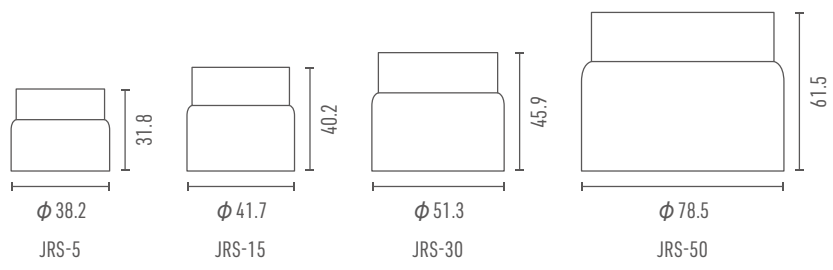

# JSQ シリーズ

同シリーズアクリルボトル「DSQシリーズ」は [75ページ](#) へ

製品名	容量	サイズ
JSQ-5	5ml	43.5×43.5×34.5
JSQ-10	10ml	43.5×43.5×34.5
JSQ-15	15ml	60×60×35
JSQ-30	30ml	60×60×43
JSQ-50	50ml	69×69×46

# JRF シリーズ

同シリーズエアレスボトル「ARFシリーズ」は95ページへ▶

製品名	容量	サイズ
JRF-30	30ml	58φ×50.5
JRF-50	50ml	65.6φ×53.8
JRF-100	100ml	79.6φ×59.8
JRF-200	200ml	94.2φ×85.3
JRF-30RF	30ml	46.2φ×37.8
JRF-50RF	50ml	58.7φ×42.9
JRF-100RF	100ml	73.4φ×49.4
JRF-200RF	200ml	87.5φ×71.4

# JRS シリーズ

製品名	容量	サイズ
JRS-5	5ml	38.2φ×31.8
JRS-15	15ml	41.7φ×40.2
JRS-30	30ml	51.3φ×45.9
JRS-50	50ml	78.5φ×61.5