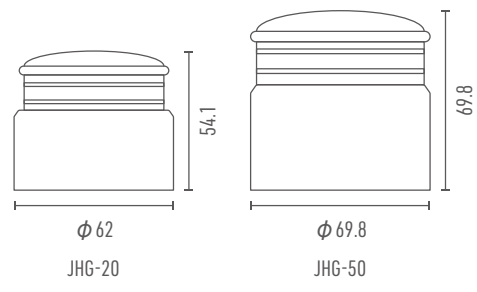

# JDC シリーズ

同シリーズアクリルボトル「DDCシリーズ」は63ページへ▶

製品名	容量	サイズ
JDC-15	15ml	62.3φ×41.8
JDC-30	30ml	62.3φ×49.8
JDC-50	50ml	70φ×58.8

# JPH シリーズ

同シリーズアクリルボトル「DPHシリーズ」は64ページへ▶

製品名	容量	サイズ
JPH-15	15ml	56.6φ×53.7
JPH-30	30ml	64φ×61.5
JPH-50	50ml	70φ×70.5

# JLF シリーズ

同シリーズアクリルボトル「DLFシリーズ」は65ページへ➡

製品名	容量	サイズ
JLF-30	30ml	67.5φ×57.3
JLF-50	50ml	77.7φ×61.3

# JHG シリーズ

同シリーズアクリルボトル「DHGシリーズ」は66ページへ➡

製品名	容量	サイズ
JHG-20	20ml	62φ×54.1
JHG-50	50ml	69.8φ×69.8