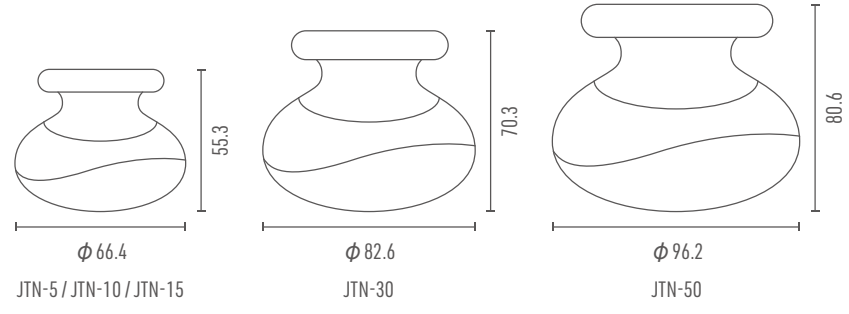

# JHG シリーズ

同シリーズアクリルボトル「DHGシリーズ」は66ページへ➡

製品名	容量	サイズ
JHG-20	20ml	62φ×54.1
JHG-50	50ml	69.8φ×69.8

# JSF シリーズ

同シリーズアクリルボトル「DSFシリーズ」は67ページへ▶

製品名	容量	サイズ
JSF-10	10ml	44.7 $\phi$ ×41
JSF-15	15ml	53.6 $\phi$ ×44.7
JSF-30	30ml	63.5 $\phi$ ×53.8
JSF-50	50ml	70.1 $\phi$ ×58.7

# JTN シリーズ

同シリーズアクリルボトル「DTNシリーズ」は68ページへ▶

製品名	容量	サイズ
JTN-5	5ml	66.4φ×55.3
JTN-10	10ml	66.4φ×55.3
JTN-15	15ml	66.4φ×55.3
JTN-30	30ml	82.6φ×70.3
JTN-50	50ml	96.2φ×80.6

# JBV シリーズ

同シリーズアクリルボトル「DBVシリーズ」は69ページへ▶

製品名	容量	サイズ
JBV-10	10ml	58.7φ×48.7
JBV-15	15ml	58.7φ×48.7
JBV-30	30ml	73.4φ×60.7
JBV-50	50ml	74.3φ×69.7