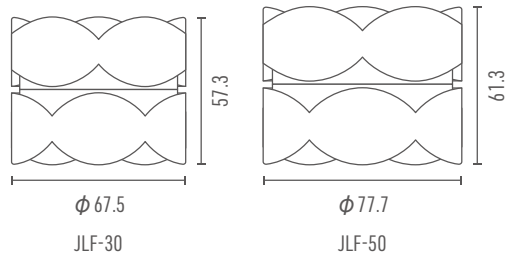

# JSR シリーズ

同シリーズアクリルボトル「DSRシリーズ」は62ページへ➡

製品名	容量	サイズ
JSR-30	30ml	56φ×62.8
JSR-50	50ml	68φ×77.3

# JDC シリーズ

同シリーズアクリルボトル「DDCシリーズ」は63ページへ▶

製品名	容量	サイズ
JDC-15	15ml	62.3φ×41.8
JDC-30	30ml	62.3φ×49.8
JDC-50	50ml	70φ×58.8

# JPH シリーズ

同シリーズアクリルボトル「DPHシリーズ」は64ページへ▶

製品名	容量	サイズ
JPH-15	15ml	56.6φ×53.7
JPH-30	30ml	64φ×61.5
JPH-50	50ml	70φ×70.5

# JLF シリーズ

同シリーズアクリルボトル「DLFシリーズ」は65ページへ➡

製品名	容量	サイズ
JLF-30	30ml	67.5φ×57.3
JLF-50	50ml	77.7φ×61.3