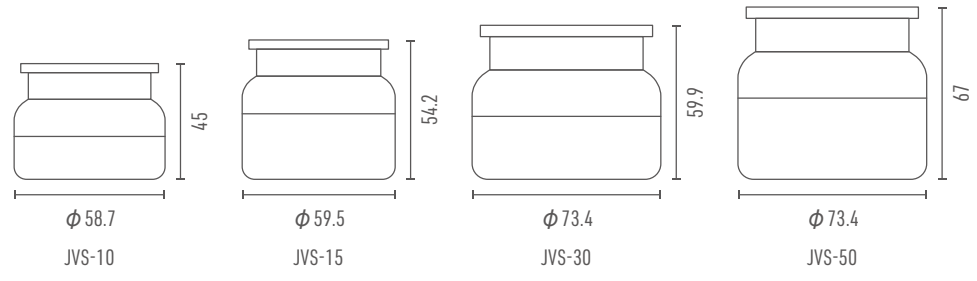

# JBV シリーズ

同シリーズアクリルボトル「DBVシリーズ」は69ページへ▶

製品名	容量	サイズ
JBV-10	10ml	58.7φ×48.7
JBV-15	15ml	58.7φ×48.7
JBV-30	30ml	73.4φ×60.7
JBV-50	50ml	74.3φ×69.7

# JVS シリーズ

同シリーズアクリルボトル「DVSシリーズ」は70ページへ➡

製品名	容量	サイズ
JVS-10	10ml	58.7φ×45
JVS-15	15ml	59.5φ×54.2
JVS-30	30ml	73.4φ×59.9
JVS-50	50ml	73.4φ×67