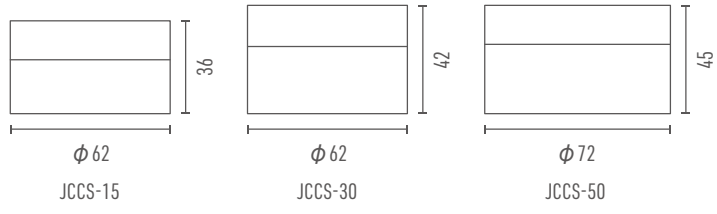

製品名	容量	サイズ
JCCS-15	15ml	62φ×36
JCCS-30	30ml	62φ×42
JCCS-50	50ml	72φ×45