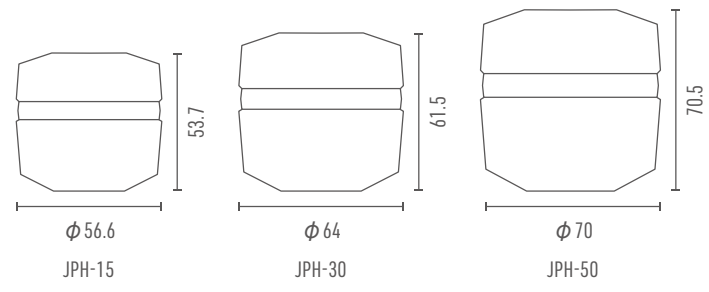

# JSR シリーズ

同シリーズアクリルボトル「DSRシリーズ」は62ページへ➡

製品名	容量	サイズ
JSR-30	30ml	56φ×62.8
JSR-50	50ml	68φ×77.3

# JDC シリーズ

同シリーズアクリルボトル「DDCシリーズ」は63ページへ▶

製品名	容量	サイズ
JDC-15	15ml	62.3φ×41.8
JDC-30	30ml	62.3φ×49.8
JDC-50	50ml	70φ×58.8

# JPH シリーズ

同シリーズアクリルボトル「DPHシリーズ」は64ページへ▶

製品名	容量	サイズ
JPH-15	15ml	56.6φ×53.7
JPH-30	30ml	64φ×61.5
JPH-50	50ml	70φ×70.5