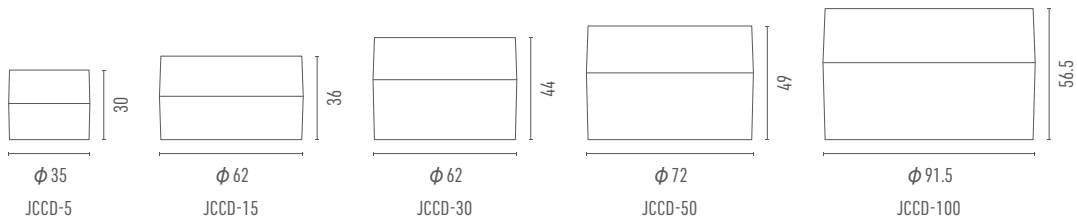

# JCCS シリーズ

同シリーズアクリルボトル「DCCシリーズ」は74ページへ▶

製品名	容量	サイズ
JCCS-15	15ml	62φ×36
JCCS-30	30ml	62φ×42
JCCS-50	50ml	72φ×45

# JCCD シリーズ

同シリーズアクリルボトル「DCCシリーズ」は74ページへ▶

製品名	容量	サイズ
JCCD-5	5ml	35φ×30
JCCD-15	15ml	62φ×36
JCCD-30	30ml	62φ×44
JCCD-50	50ml	72φ×49
JCCD-100	100ml	91.5φ×56.5