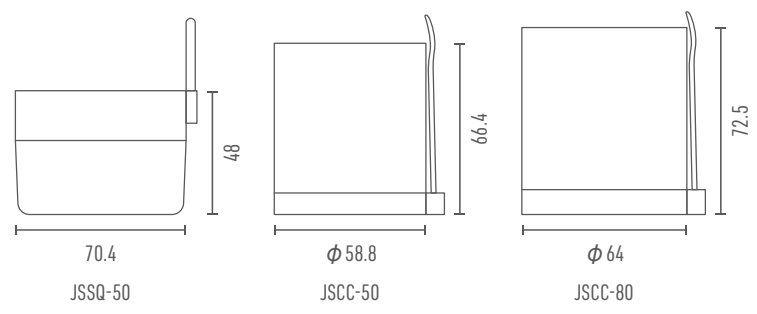

JS シリーズ

製品名	容量	サイズ
JSSQ-50	50ml	70.4×66.2×48
JSCC-50	50ml	58.8φ×66.4
JSCC-80	80ml	64φ×72.5