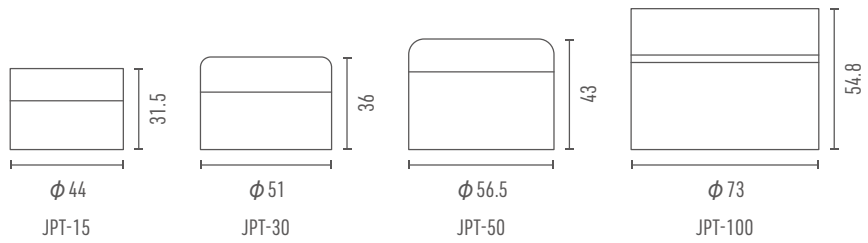

JPT シリーズ

製品名	容量	サイズ
JPT-15	15ml	44ϕ×31.5
JPT-30	30ml	51ϕ×36
JPT-50	50ml	56.5ϕ×43
JPT-100	100ml	73ϕ×54.8