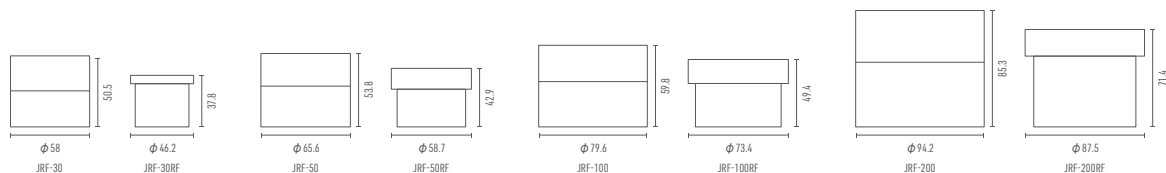

# JSQ シリーズ

同シリーズアクリルボトル「DSQシリーズ」は [75ページ](#) へ

製品名	容量	サイズ
JSQ-5	5ml	43.5×43.5×34.5
JSQ-10	10ml	43.5×43.5×34.5
JSQ-15	15ml	60×60×35
JSQ-30	30ml	60×60×43
JSQ-50	50ml	69×69×46

# JRF シリーズ

同シリーズエアレスボトル「ARFシリーズ」は95ページへ▶

製品名	容量	サイズ
JRF-30	30ml	58φ×50.5
JRF-50	50ml	65.6φ×53.8
JRF-100	100ml	79.6φ×59.8
JRF-200	200ml	94.2φ×85.3
JRF-30RF	30ml	46.2φ×37.8
JRF-50RF	50ml	58.7φ×42.9
JRF-100RF	100ml	73.4φ×49.4
JRF-200RF	200ml	87.5φ×71.4