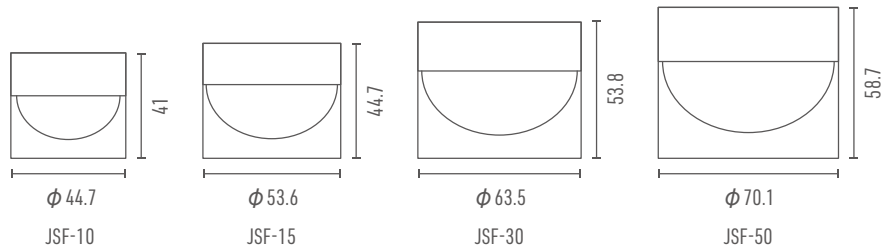

製品名	容量	サイズ
JSF-10	10ml	44.7ϕ×41
JSF-15	15ml	53.6ϕ×44.7
JSF-30	30ml	63.5ϕ×53.8
JSF-50	50ml	70.1ϕ×58.7