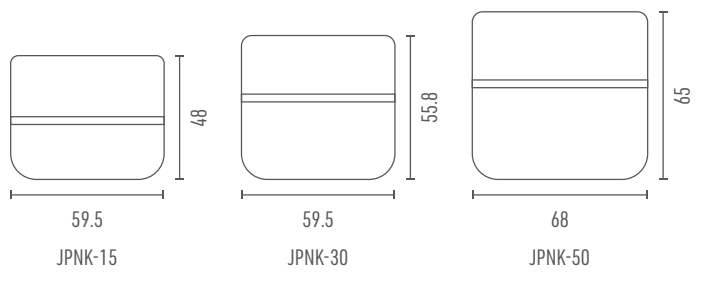

# JTD シリーズ

同シリーズアクリルボトル「DTDシリーズ」は59ページへ▶

製品名	容量	サイズ
JTD-15	15ml	55.1 $\phi$ ×42
JTD-30	30ml	66.8 $\phi$ ×49.6
JTD-50	50ml	76.5 $\phi$ ×55.7

# JPNK シリーズ

同シリーズアクリルボトル「DPNKシリーズ」は60ページへ▶

製品名	容量	サイズ
JPNK-15	15ml	59.5×52.8×48
JPNK-30	30ml	59.5×52.8×55.8
JPNK-50	50ml	68×61.2×65

# JSLP シリーズ

同シリーズアクリルボトル「DSLシリーズ」は61ページへ▶

製品名	容量	サイズ
JSLP-30	30ml	65.6φ×67.7
JSLP-50	50ml	71.5φ×76.5
JSLP-80	80ml	79.2φ×83