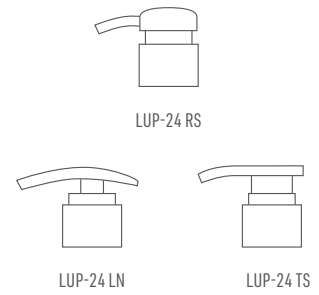

製品名	噴霧量
MTS-24	0.27ml

STP シリーズ

STP-24

製品名	噴霧量
STP-24	1.0ml

DRP 20Φ シリーズ

DRP-20

製品名	噴霧量
DRP-20	0.3ml

DRP 24Φ シリーズ

DRP-24

製品名	噴霧量
DRP-24	0.3ml

LUP24Φ シリーズ

製品名	吐出量
LUP-24 RS	2.0ml
LUP-24 LN	2.0ml
LUP-24 TS	2.0ml

LUP33Φ シリーズ

製品名	吐出量
LUP-33 RS	4.0ml
LUP-33 LN	4.0ml
LUP-33 TS	4.0ml

SWP24Φ シリーズ

製品名	噴霧量
SWP-24-2	2.0ml
SWP-24-4	2.0ml
SWP-24-6	2.0ml
SWP-24-8	2.0ml