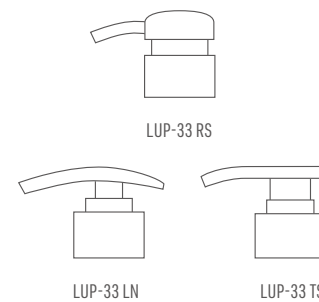

DRP-24

製品名	噴霧量
DRP-24	0.3ml

LUP24Φ シリーズ

製品名	吐出量
LUP-24 RS	2.0ml
LUP-24 LN	2.0ml
LUP-24 TS	2.0ml

LUP33Φ シリーズ

製品名	吐出量
LUP-33 RS	4.0ml
LUP-33 LN	4.0ml
LUP-33 TS	4.0ml

SWP24Φ シリーズ

製品名	噴霧量
SWP-24-2	2.0ml
SWP-24-4	2.0ml
SWP-24-6	2.0ml
SWP-24-8	2.0ml