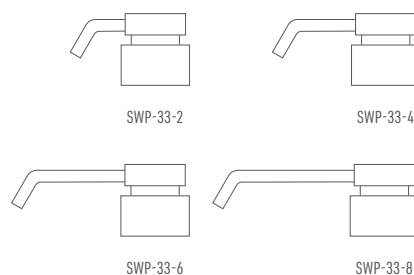

SWP33Φ シリーズ

製品名	吐出量
SWP-33-2	4.0ml
SWP-33-4	4.0ml
SWP-33-6	4.0ml
SWP-33-8	4.0ml