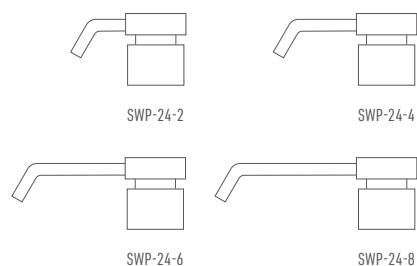

DRP-24

製品名	噴霧量
DRP-24	0.3ml

LUP24Φ シリーズ

製品名	吐出量
LUP-24 RS	2.0ml
LUP-24 LN	2.0ml
LUP-24 TS	2.0ml

LUP33Φ シリーズ

製品名	吐出量
LUP-33 RS	4.0ml
LUP-33 LN	4.0ml
LUP-33 TS	4.0ml

SWP24Φ シリーズ

製品名	噴霧量
SWP-24-2	2.0ml
SWP-24-4	2.0ml
SWP-24-6	2.0ml
SWP-24-8	2.0ml