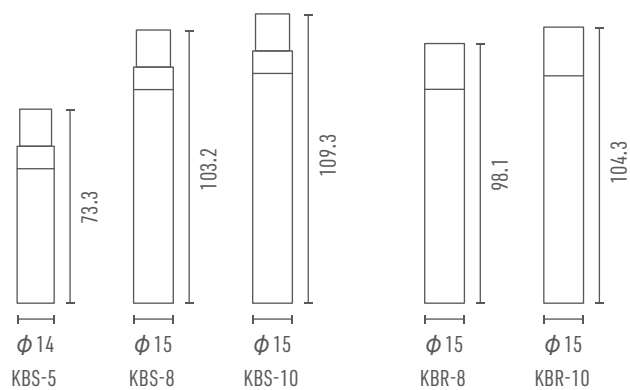

# KBS・KBR シリーズ

| 製品名    | 容量   | サイズ       |
|--------|------|-----------|
| KBS-5  | 5ml  | 14φ×73.3  |
| KBS-8  | 8ml  | 15φ×103.2 |
| KBS-10 | 10ml | 15φ×109.3 |
| KBR-8  | 8ml  | 15φ×98.1  |
| KBR-10 | 10ml | 15φ×104.3 |
|        |      |           |
|        |      |           |
|        |      |           |
|        |      |           |